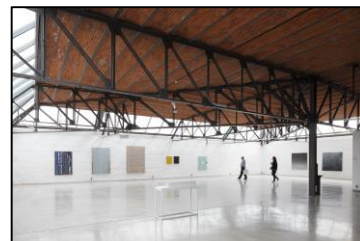

Studio Piet Stockmans

- 📍 Kunst opsnuiven in galerij StockmansBLAUW
- 📍 Je leert meer over de productie van porselein
- 📍 Mogelijkheid om deel te nemen aan een workshop
- 📍 Vanaf € 140/groep van max 20 pers. (workshop € 30 p.p.)